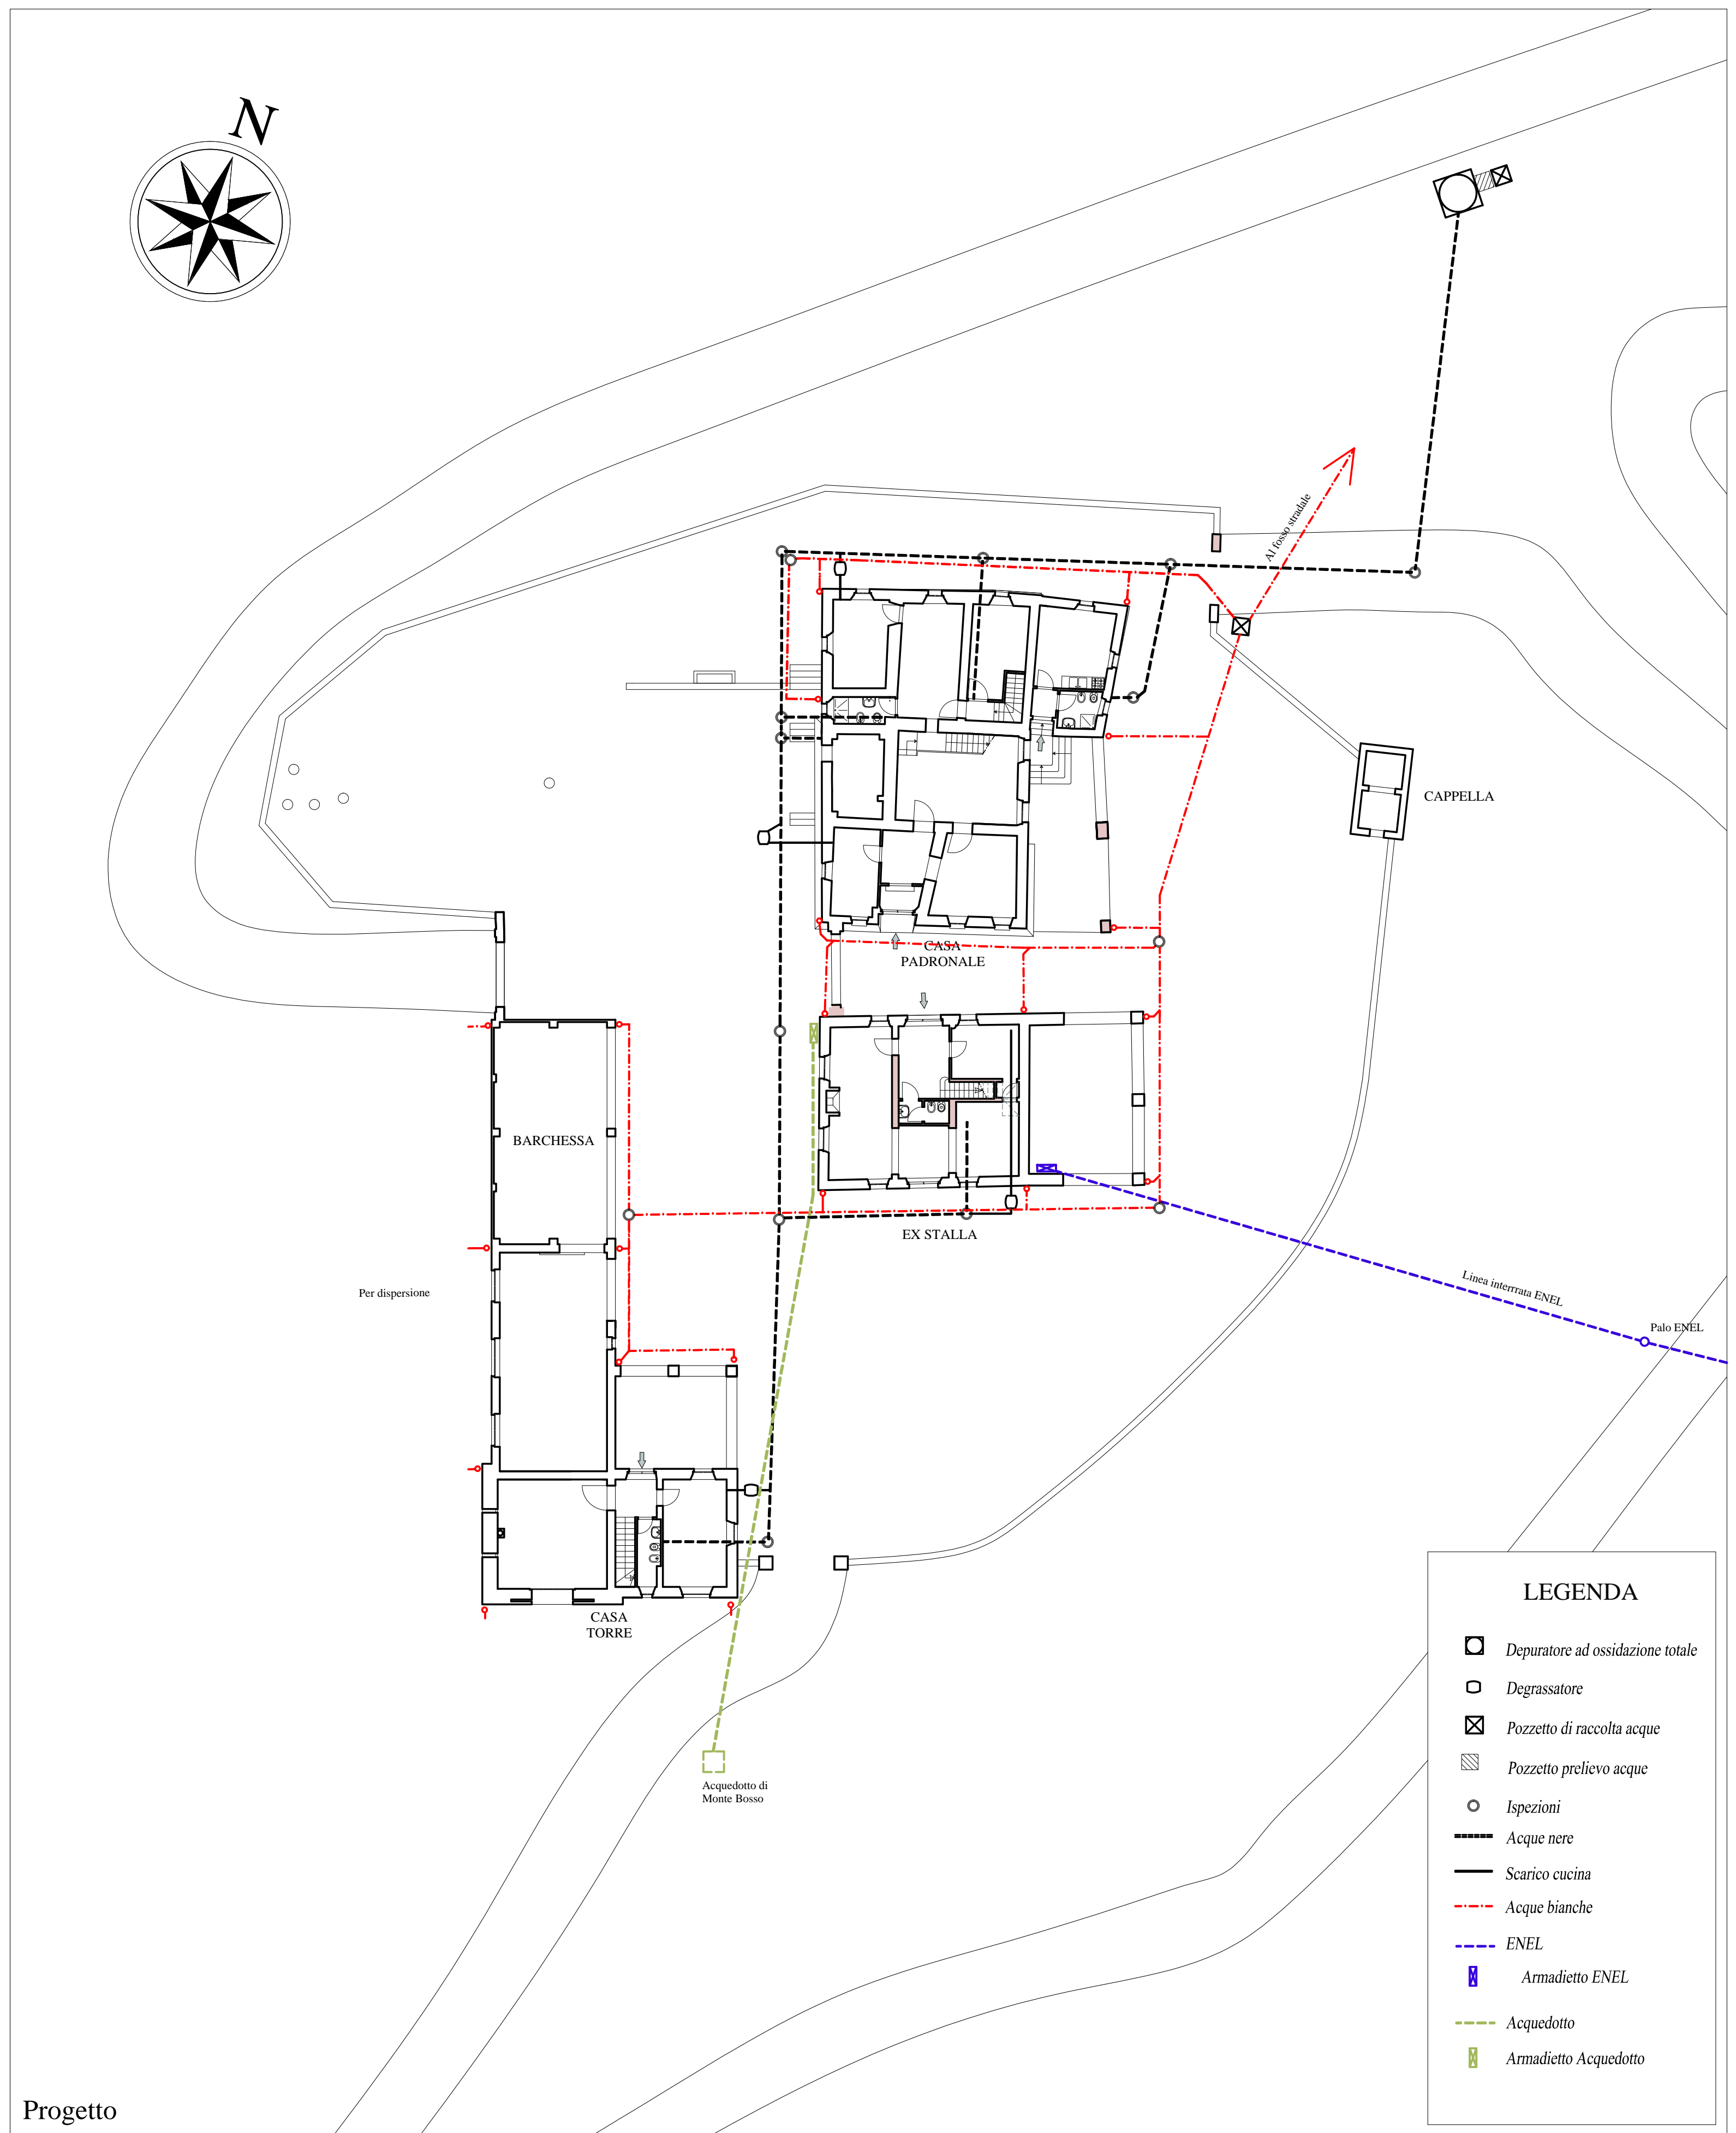

Stato di fatto

**LEGENDA**

- Fossa Imhof
- Depuratore ad ossidazione totale
- Degrassatore
- Pozzetto di raccolta acque
- Pozzetto prelievo acque
- Ispezioni
- Acque nere
- Scarico cucina
- Acque bianche
- ENEL
- Armadietto ENEL
- Acquedotto
- Armadietto Acquedotto

Progetto

**LEGENDA**

- Depuratore ad ossidazione totale
- Degrassatore
- Pozzetto di raccolta acque
- Pozzetto prelievo acque
- Ispezioni
- Acque nere
- Scarico cucina
- Acque bianche
- ENEL
- Armadietto ENEL
- Acquedotto
- Armadietto Acquedotto