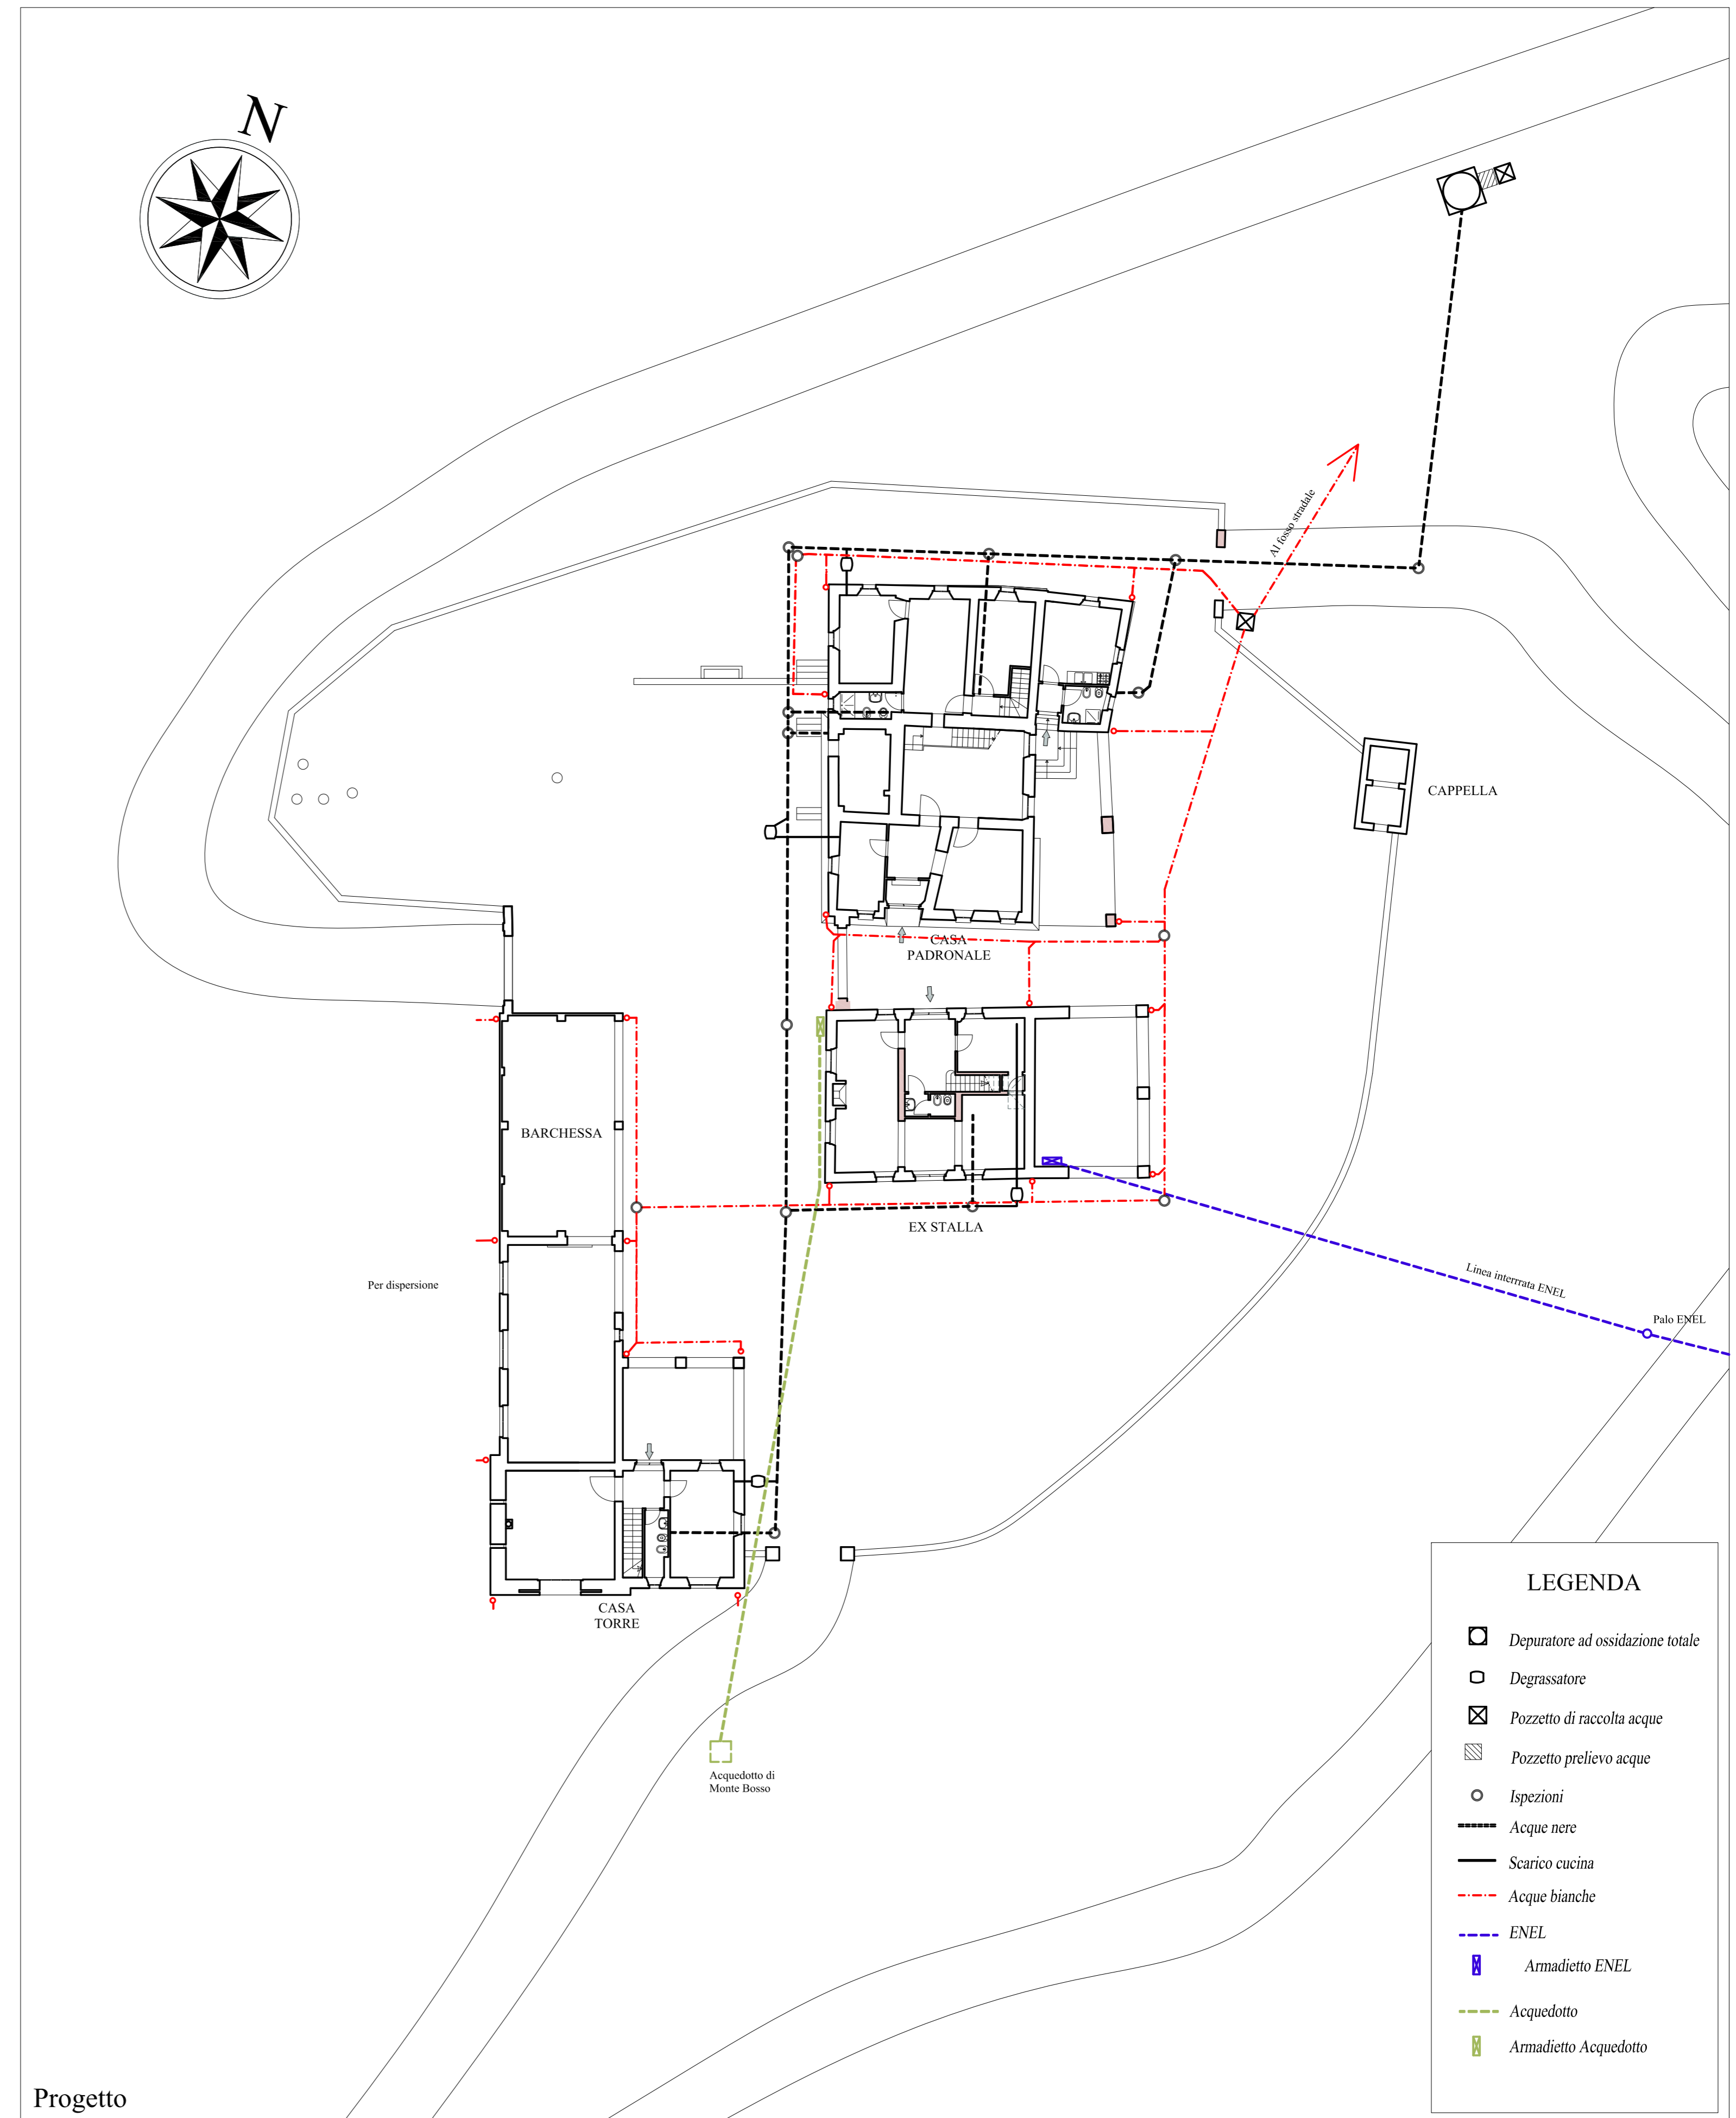

Stato di fatto

**LEGENDA**

- Fossa Imhof
- Depuratore ad ossidazione totale
- Degrassatore
- Pozzetto di raccolta acque
- Pozzetto prelievo acque
- Ispezioni
- Acque nere
- Scarico cucina
- Acque bianche
- ENEL
- Armadietto ENEL
- Acquedotto
- Armadietto Acquedotto

Progetto

**LEGENDA**

- Depuratore ad ossidazione totale
- Degrassatore
- Pozzetto di raccolta acque
- Pozzetto prelievo acque
- Ispezioni
- Acque nere
- Scarico cucina
- Acque bianche
- ENEL
- Armadietto ENEL
- Acquedotto
- Armadietto Acquedotto